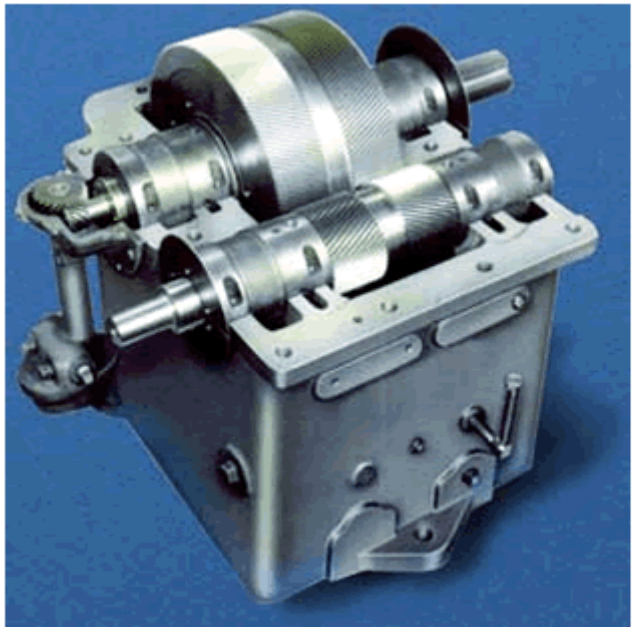

P: 770-924-8241   EMAIL: PARTS@MESCO1.COM