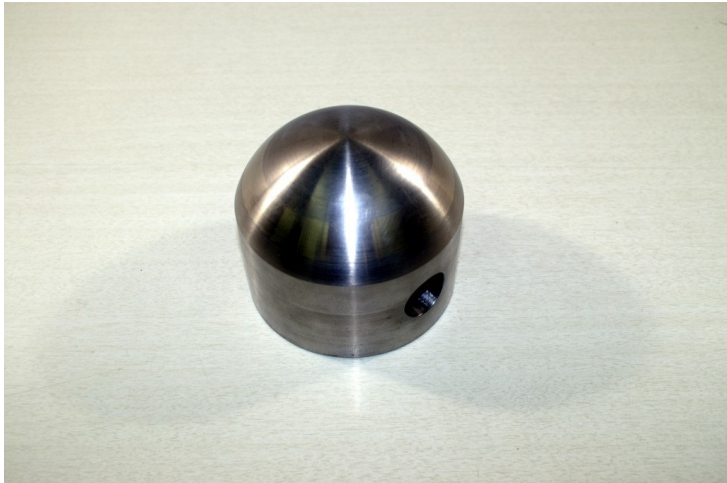

VALVES, DIAPHRAGMS & NOZZLES

P: 770-924-8241   EMAIL: PARTS@MESCO1.COM